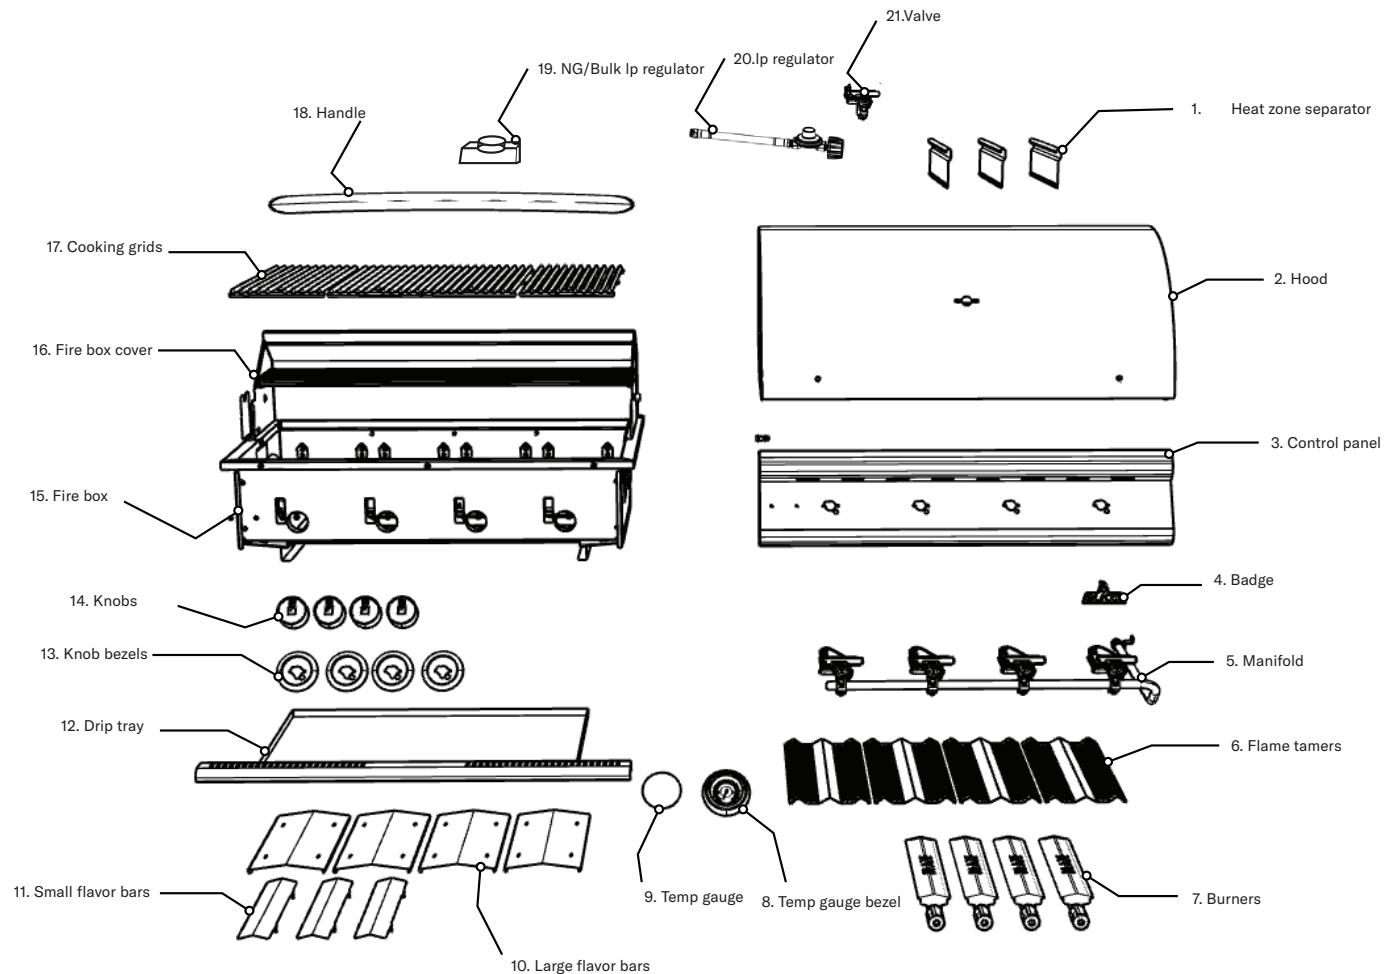

Exploded View and Replacement Parts

BLZ-4BCM-LP/NG

Blaze Part Number: Reference Guide					
1.	BLZ-32-052	10.	BLZ-32-084	19.	BLZ-32-050
2.	BLZ-32-002	11.	BLZ-32-083	20.	BLZ-LP-HOSE/REG
3.	BLZ-4LBM-003	12.	BLZ-32-085	21.	BLZ-32-028
4.	BLZ-GRIDDLELTE-007	13.	BLZ-32-038		
5.	BLZ-4LBM-005	14.	BLZ-LTE3-002		
6.	BLZ-32-064	15.	BLZ-32-004		
7.	BLZ-32-043	16.	BLZ-4LBM-004		
8.	BLZ-32-090	17.	BLZ-LTE2-001		
9.	BLZ-32-089	18.	BLZ-32-001		